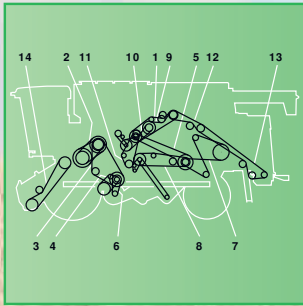

ROSTSELMACH

4	CUTTING DRUM	6201348	1	1002730	4014486472950
7	SHAKER SHAFT DRIVE	6201326	4	1003317	4014486472226
7	COUNTER DRIVE MAIN (REAR)	6201354	1	1000972	4014486474329
9	AUGER FOR UNLOADING	6201316	1	1001609	4014486485363
18	CUTTING DRUM	6201017	1	1000835	4014486472622
19	STACKER DRIVE	6201353	1	1000970	4014486474299
23	TITLED PLATFORM CHAMBER SHAFT (UPPER)	6201290	1	1002702	4014486474121
		6201005	1	1000204	4014486462449
		6201006	1	1002701	4014486474138
		6201022	1	1000729	4014486471212
		6201023	1	1000830	4014486472561
		6201029	1	1001661	4014486486179
		6201080	1	1002300	4014486479881
		6201081	1	1002518	4014486494334
		6201083	1	1002715	4014486492668
		6201084	1	1002703	4014486485691
		6201085	1	1002714	4014486492583
		6201086	1	1002716	4014486488692
		6201087	1	1002719	4014486476132
		6201088	1	1002704	4014486486681
		6201089	1	1002705	4014486486261
		6201091	1	1003314	4014486477832
		6201096	1	1001082	4014486496642
		6201097	1	1000239	4014486463439
		6201195	1	1002014	4014486491449
		6201196	1	1001301	4014486492576
		6201265	1	1002716	4014486488692
		6201277	1	1002232	4014486477948
		6201298	1	1003688	4014486477979
		6201315	1	1000342	4014486465914
		6201317	1	1002706	4014486485547
		6201318	1	1002707	4014486486452
		6201319	1	1002718	4014486488784
		6201320	1	1002713	4014486492651
		6201322	1	1002712	4014486492590
		6201324	1	1002724	4014486476392
		6201329	1	1002725	4014486490909
		6201330	1	1003323	4014486485677
		6201335	1	1003331	4014486489224
		6201339	1	1003680	4014486477061
		6201340	1	1002708	4014486486988
		6201341	1	1002726	4014486491142
		6201342	1	1003319	4014486472097
		6201349	1	1002728	4014486470918
		6201350	1	1002729	4014486472691
		6201356	1	1003325	4014486466911
		6201357	1	1002700	4014486466942
		6201358	1	1002727	4014486471113
		6201363	1	1001617	4014486485479
		6201373	1	1001102	4014486496840
		6201379	1	1003751	4014486519921
		6201380	1	1001963	4014486490725
		6201381	1	1000114	4014486461220
		6201382	1	1001575	4014486484809
		6201383	1	1002709	4014486485097